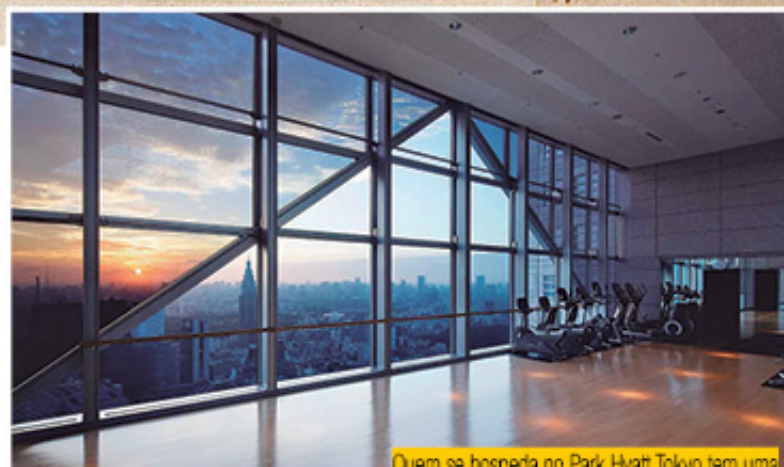

Quem se hospeda no Park Hyatt Tokyo tem uma vista única da capital do Japão

mento funciona nos últimos 14 andares de um prédio comercial com 52 pavimentos, proporcionando uma bela vista de Tóquio. Segundo René, a sensação de espaço é imediatamente evocada quando os hóspedes se deparam com a maior parte das áreas comuns do hotel. Restaurantes, jardins, academia e outros espaços internos são beneficiados com grandes alturas e vãos livres, uma possibilidade não muito convencional para hotéis urbanos devido à falta de espaço e limitações estruturais. “O mobiliário moderno traz forte influência da cultura oriental em sua racionalidade, mas carrega consigo o conforto e aconchego em sua decoração”, explica. De acordo com ele, o mais impressionante é poder desfrutar da paisagem de Tóquio em boa parte do empreendimento, pois está impressa nas peles de vidro desse arranha-céu.

5. AMSTERDAM AMERICAN - AMSTERDÃ - HOLANDA

A beleza do Hampshire Hotel - Amsterdam American fez com que ele fosse locação do filme teen “A culpa é das estrelas”, embora o crédito tenha ficado para o Hotel De Filosoof. O empreendimento fica no centro de Amsterdã e data de 1902, além de disponibilizar 175 quartos e um icônico bar e restaurante. “Se você é um fã de arquitetura, vale a pena conhecer este hotel. A fachada é uma interessante interpretação holandesa de Art Nouveau, movimento artístico que surgiu na Europa no final do século XIX. Detalhes caprichosos podem ser percebidos nos mosaicos e grandes vitrais que compõem todo o edifício. Sem sombra de dúvida, os pontos mais atraentes são o bar e restaurante, espaços tombados pelo Patrimônio Nacional”, finaliza René.