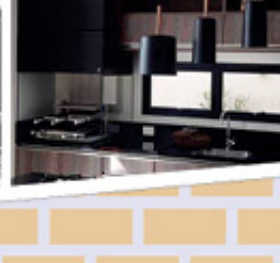

Itu Gourmet

Churrasqueiras Premium

11-4403-8323

WhatsApp 9.4023-3351

Kits giratórios, elevatórios, churrasqueiras e acessórios

Giraquill

CHURRASQUEIRAS PRÉ-MOLDADAS

Av: Caetano Ruggieri, 2408 - Pq. N. Sra. da Candelária - Itu/SP