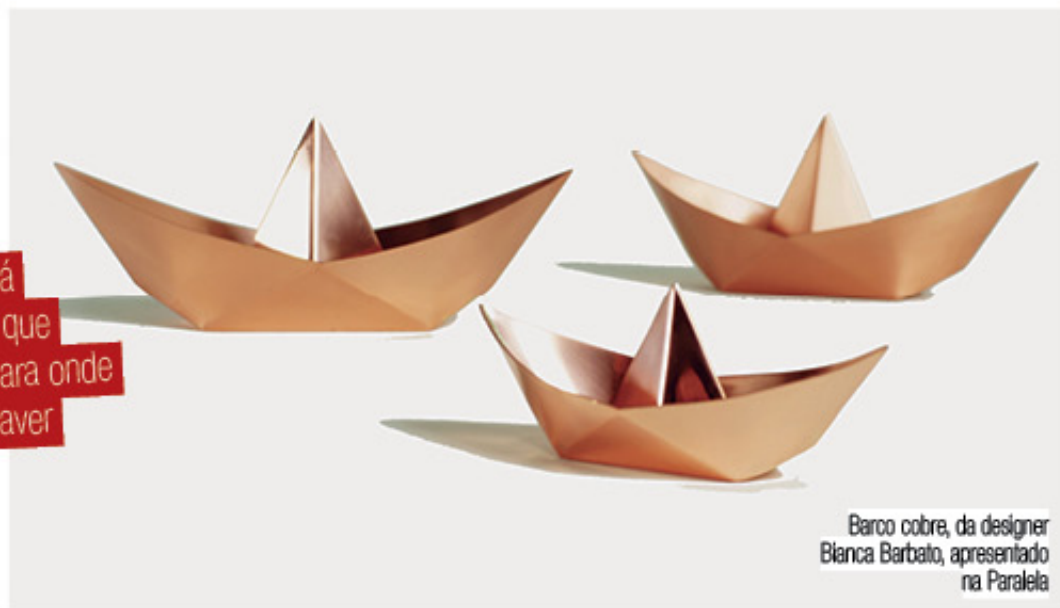

Barco cobre, da designer
Bianca Barbato, apresentado
na Paralela

NOVA COLEÇÃO 2018

 decoratto

A Decoratto transforma o desejo de viver bem em realidade. Móveis com assinatura de grandes designers, objetos garimpados pelo mundo e um showroom com mais de 1.200m², fazem parte dessa experiência. Conheça a Decoratto e descubra como a alta decoração combina com seus melhores momentos.