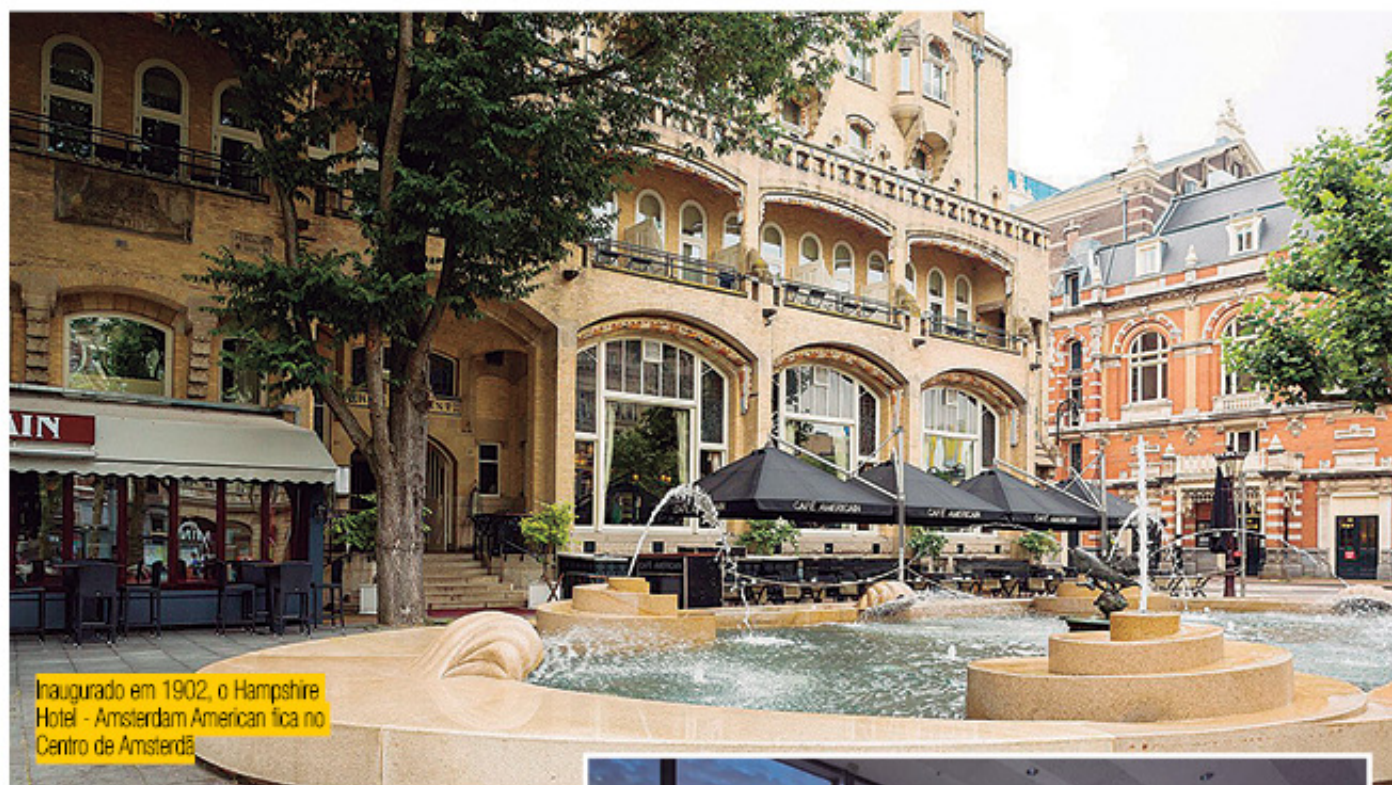

Inaugurado em 1902, o Hampshire Hotel - Amsterdam American fica no Centro de Amsterdã

Fotos: Divulgação

predominância de linhas verticais. A tendência de eliminar o excesso de adornos influenciou também o design de interiores, dando mais destaque aos materiais nobres utilizados para revestir paredes e pisos”, destaca. René lembra ainda que o mobiliário com estilo renascentista contrasta com essa linguagem e ganha mais evidência em cada um de seus cômodos.

3. RELAIS BOURGONDISCH CRUYCE - BRUGES - BÉLGICA

Hospedar-se no Relais Bourgondisch Cruyce é ficar perto dos principais pontos turísticos de Bruges, cidade europeia conhecida por sua arquitetura medieval. Construído em 1682, o prédio sofreu um grande incêndio em 1902, mas a parte atingida foi reconstruída, replicando o mesmo aspecto original. Com apenas 16 quartos, mas localizado ao lado de canais, o hotel foi palco do filme “Na Mira do Chefe”, com Colin Farrell, Brendan Gleeson e Ralph Fiennes. Composta por quatro casas medievais, a edificação está perfeitamente inserida na paisagem da cidade. Em uma localização cênica, o hotel pode ser encontrado em diversos cartões postais da cidade. “O interior é rústico, com forte influência da arquitetura medieval, mas incrivelmente decorado com lindas obras de arte, tapetes persas e um mobiliário clássico. Os contrastes entre a antiga edificação e sua decoração eclética dão ao hotel uma atmosfera romântica, de muito aconchego e luxo”, lembra Giuliani.

4. PARK HYATT TOKYO - TÓQUIO - JAPÃO

O filme “Encontros e Desencontros” serviu não apenas para tornar a jovem atriz Scarlett Johansson uma das grandes apostas de Hollywood: também ajudou a tornar mundialmente famoso o hotel que abriga o filme, o Park Hyatt Tokyo. O empreendi-