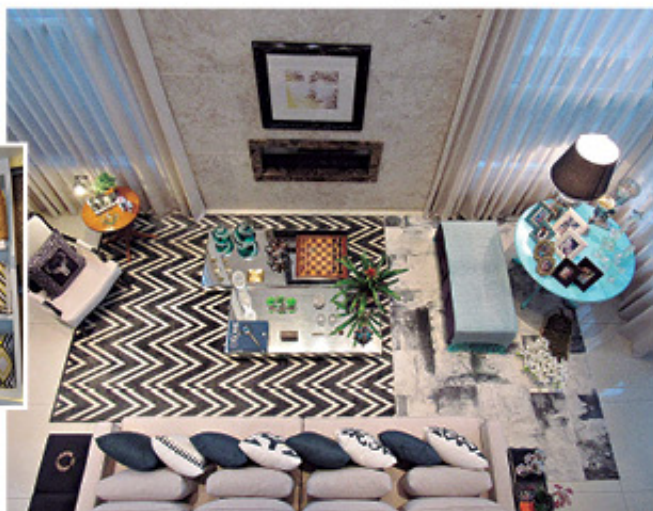

DA VINCI, O TOQUE FINAL NA DECORAÇÃO DA SUA CASA

Se você procura deixar sua casa cada vez mais bonita com produtos de qualidade, a Da Vinci é o local ideal para você. Em Indaiatuba desde 2013, a empresa é voltada para ouvir e entender as necessidades de seus clientes e mapear o mercado para sempre estar por dentro de tudo o que há de mais atual no universo de decoração. O proprietário Flávio Ribeiro tem como principal preocupação seus clientes e, por isso, dá muita atenção ao pós-venda, garantindo a satisfação de cada um que escolhe a Da Vinci. Na loja, os clientes encontram tapetes, cortinas, persianas, toldos, almofadas e papel de parede. Todos os itens com grande variedade, de origem nacional e importada, e, quando necessário, exclusivos e sob medida para atender cada projeto. Além disso, todos os serviços de instalações são feitos por profissionais da loja, capacitados diretamente pelos parceiros e fornecedores. Com um amplo portfólio de produtos, tanto clientes quanto profissionais de decoração, podem escolher entre as diversas opções e os mais variados estilos. São produtos de alta qualidade, sob medida, exclusivos, atendendo ao público mais exigente.

fotos: Divulgação

MAIS: A Da Vinci fica na avenida Presidente Kennedy, 1088, em Indaiatuba. Mais informações pelo telefone (19) 2516-3030 ou pelo site www.davincidecoracoes.com.br

ABCASA FAIR TEM 2ª EDIÇÃO EM SP

A segunda edição da ABCasa Fair, maior feira do setor de artigos para casa, decoração, presentes e utilidades domésticas da América Latina, aconteceu no mês de fevereiro, no Expo Center Norte, em São Paulo. Exclusivo para lojistas e profissionais do setor, o evento é promovido pela ABCasa – Associação Brasileira de Artigos para Casa, Decoração, Presentes e Utilidades Domésticas. Foram mais de 400 mil produtos expostos. Regional CASA selecionou algumas novidades apresentadas durante a feira: